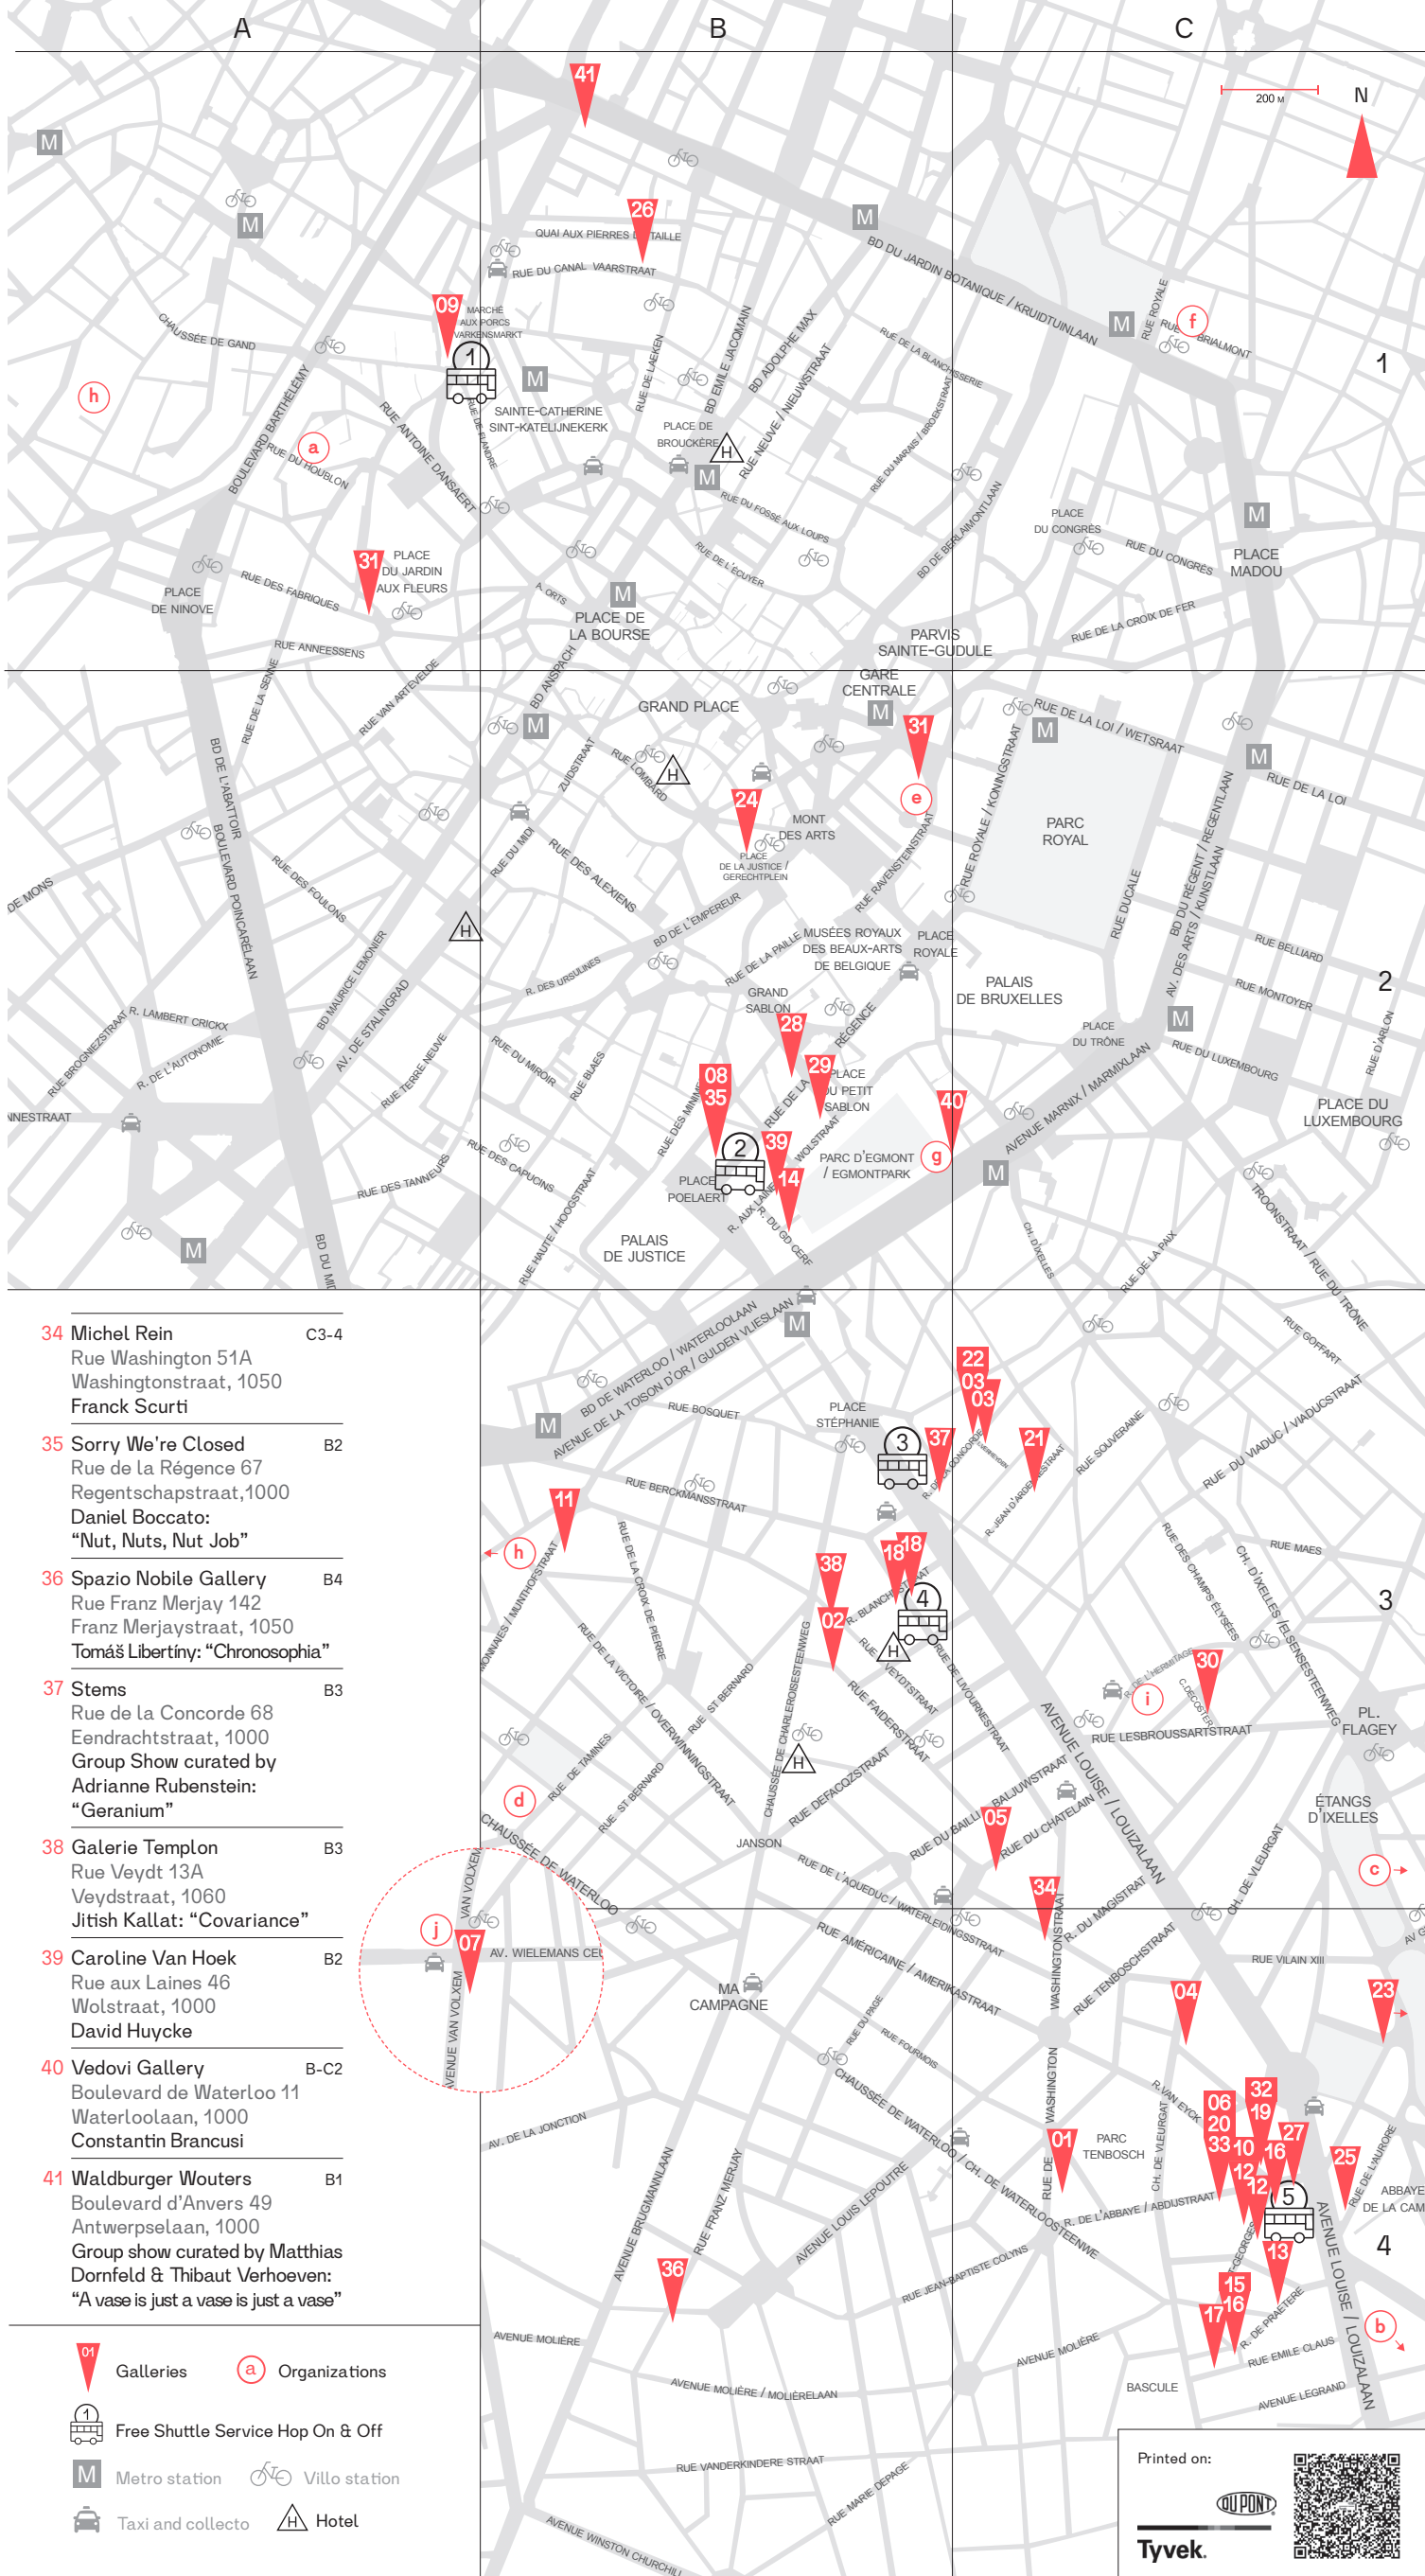

1 Aeroplastics @ Washington186 C4 Rue Washington 186 Washingtonstraat, 1050 Group Exhibition and Project Spaces: "Purifications" 2 Valérie Bach B3 Rue Faider 6 Faiderstraat, 1060 Koën Vanmechelen: "Vision of the owl" 3a Albert Baronian C3 Rue Isidore Verheyden 2 Isidore Verheydenstraat, 1050 Marina Adams / Amy Feldman / Ilse d'Hollander / Fiona Mackay / Leen Voet: "Artemisia" 3b Albert Baronian C3 Rue de la Concorde 33 Eendrachtstraat, 1050 Marina Adams / Amy Feldman / Ilse d'Hollander / Fiona Mackay / Leen Voet: "Artemisia" 4 Galerie de la Béraudière C4 Rue Jacques Jordaens 6 Jacob Jordaenstraat, 1000 William Klein 5 Bernier / Eliades C3 Rue du Châtelain 46 Kasteleinsstraat, 1050 Elliott Hundley: "Movement V" 6 Didier Claës Gallery C4 Rue de l'Abbaye 14 Abdijstraat, 1050 Kendell Geers: "AfroPunk" 7 CLEARING A4 Av. Van Volxemlaan 311 Van Volxemlaan, 1190 Sebastian Black 8 Galerie Conradi B2 Rue de la Régence 67 Regentschapstraat, 1000 Philip Gaisser 9 dépendance A1 Rue du Marché aux Porcs 4 Varkensmarkt, 1000 Michael Krebber 10 MLF | Marie-Laure Fleisch C4 Rue Saint-Georges 13 Sint-Jorisstraat, 1050 Alex Mirutziu 11 La Forest Divonne B3 Rue de l'Hôtel des Monnaies 66 Munthofstraat, 1060 Jean-Michel Meurice: "Ipomées, 1980-2017" 12a Galerie Felix Frachon C4 Rue Saint Georges 5 Sint-Jorisstraat, 1050 Ratna Gupta: "We Will Die Soon" 12b 26 By Felix Frachon C4 Rue Saint Georges 26 Sint-Jorisstraat, 1050 Dimitri Fagbohoun: "Recollection" 13 Pierre-Marie Giraud C4 Rue de Praetere 7 De Praeterstraat, 1050 Ritsue Mishima 14 Gladstone Gallery B2 Rue du Grand Cerf 12 Grotehertstraat, 1000 Mel Bochner 15 Hopstreet Gallery C4 Rue Saint-Georges 109 Sint-Jorisstraat, 1050 Tinus Vermeersch 16a Xavier Hufkens C4 Rue Saint-Georges 6-8 Sint-Jorisstraat, 1050 Tracey Emin: "The Memory of your Touch" 16b Xavier Hufkens C4 Rue Saint-Georges 107 Sint-Jorisstraat, 1050 Tracey Emin: "The Memory of your Touch"	17 Victor Hunt Designart Dealer C4 Rue Emile Claus 51 Emile Clausstraat, 1050 Tom Price: "Synthesis" 18a rodolphe janssen C3 Rue de Livourne 32 Livornostraat, 1050 Kendell Geers: "AfroPunk" 18b rodolphe janssen C3 Rue de Livourne 35 Livornostraat, 1050 Sanam Khatibi: "Rivers in your mouth" 19 Keitelman Gallery C4 Rue Van Eyck 44 Van Eyckstraat, 1000 La Comtesse de Castiglione: "Me and Myself" 20 Irène Laub Gallery C4 Rue de l'Abbaye 8B Abdijstraat, 1000 Rui Calçada Bastos: "Spectateur éternel" curated by Sérgio Fazenda Rodrigues 21 Harlan Levey Projects C3 Rue Jean d'Ardenne 46 Jean d'Ardennestraat, 1050 Marcin Dudek: "Steps & Marches" 22 LMNO C3 Rue de la Concorde 31 Eendrachstraat, 1050 Yoann Van Parys: "Au(s) Mont(s) Sans(s) -Souci(s)" 23 Xavier Lust C4 Avenue Emile de Beco 75 Emile de Becolaan, 1050 "Preserve the simplicity of simple things and make possible the complex ones" 24 MANIERA B2 Place de la Justice 27-28 Gerechtsplein, 1000 Christoph Hefti: "Bats, falling - Hands, catching" 25 MARUANI MERCIER C4 Avenue Louise 430 Louizalaan, 1050 George Shaw: "The Lost of England" 26 Greta Meert B1 Rue du Canal 13 Vaartstraat, 1000 Joe Zorrilla Anne Neukamp 27 Meessen De Clercq C4 Rue de l'Abbaye 2A Abdijstraat, 1000 Thu Van Tran 28 Mendes Wood DM B2 Rue des Sablons 13 Zavelstraat, 1000 Luiz Roque Prem Sahib 29 Jan Mot B2 Place du Petit Sablon 10 Kleine Zavel, 1000 stanley brouwn 30 Nathalie Obadia C3 Rue Charles Decoster 8 Charles Decosterstraat, 1050 Jorge Queiroz 31a Office Baroque A1 Pl. du Jardin aux Fleurs 5 Bloemenhofplein, 1000 Sascha Braunig, Hans Bellmer & Matthew Ronay 31b Office Baroque B2 Rue Ravenstein 44 Ravensteinstraat, 1000 Davis Rhodes 32 OV PROJECT C4 Rue Van Eyck 57 Van Eyckstraat, 1050 Ted Stamm & Gerrit Rietveld 33 Almine Rech C4 Rue de l'Abbaye 20 Abdijstraat, 1050 Anselm Reyle: "Lagune Sunrise"